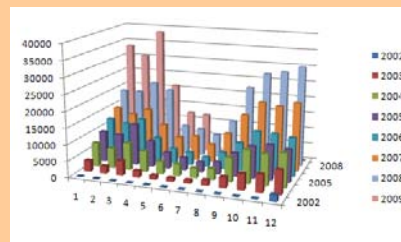

Seizoen 2009-2010

Onze kijkcijfers ..

Afgelopen seizoen 08-09 bezochten wekelijks 8500 unieke bezoekers onze website, voor seizoen 07-08 was dat slechts 5000 bezoekers. Het volgende seizoen verwachten wij dit verder op te trekken tot 10.000 bezoekers per week.