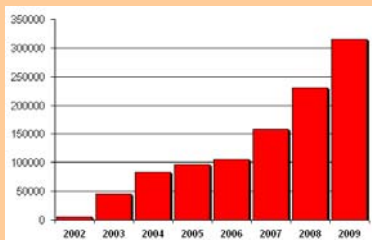

adverteren

www.RBIHF.BE

www.KBIJF.BE

www.HOCKEYREF.BE

ROYAL BELGIAN ICE-HOCKEY FEDERATION
KONINKLIJKE BELGISCHE IJSHOCKEY FEDERATIE
FEDERATION ROYALE BELGE DE HOCKEY SUR GLACE
N.P.C. - V.Z.W.D. - A.S.B.L.

Seizoen 2009-2010

Onze kijkcijfers ..

Afgelopen seizoen 08-09 bezochten wekelijks 8500 unieke bezoekers onze website, voor seizoen 07-08 was dat slechts 5000 bezoekers. Het volgende seizoen verwachten wij dit verder op te trekken tot 10.000 bezoekers per week.